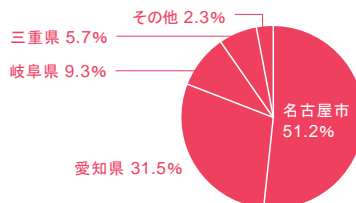

★誌面クオリティ

情報の質・誌面デザインも地域情報誌の域を超えたハイクオリティ

。イメージアップにもご利用いただけます。

★高い可処分所得

読者は実家暮らしが53%を占め、

可処分所得の高さは全国でもトップクラスです。

★保存性・反復効果

雑誌メディア特有の保存性ととも、カフェやサロンなどの高感度

ショップからの定期購読で、多数の読者の反復効果も抜群です。

Reader's Data 読者データ

平均年齢
32.1 歳

独身者の割合
65%

1ヶ月間で自由に使えるお金
9万6000 円

Profile 媒体概要

- 発売日：毎月23日(原則奇数月隔月発行)
- 発行部数：75,000部
- 仕様：A4変形版・中綴じ
- 定価：850円(税込)
- 販売方法：書店、コンビニエンスストア ほか
- 発行：株式会社ゲイン

販売エリア：東海地区全域(愛知・岐阜・三重)

AD Price

広告掲載料金

| 掲載場所 | スペース | サイズ H×W(mm) | 料金 (円) |
|------------|--------|-------------|-------------------|
| 表4 | 1P | 280×218 | 800,000 |
| 表2見開き | 2P | 297×460 | 1,200,000 |
| 表3 | 1P | 297×230 | 500,000 |
| フロント見開き | 2P | 297×460 | 900,000 |
| 目次対向 | 1P | 297×230 | 500,000 |
| 編集タイアップ見開き | 2P | 297×460 | 800,000 ※別途制作費 |
| 編集タイアップ | 1P | 297×230 | 400,000 ※別途制作費 |
| 本文見開き | 2P | 297×460 | 700,000 |
| 本文 | 1P | 297×230 | 400,000 |
| 本文 | 1/2P | 128.5×200 | 240,000 |
| 本文 | タテ1/3P | 267×63 | 200,000 |
| 本文 | ヨコ1/5P | 49×195 | 130,000 |