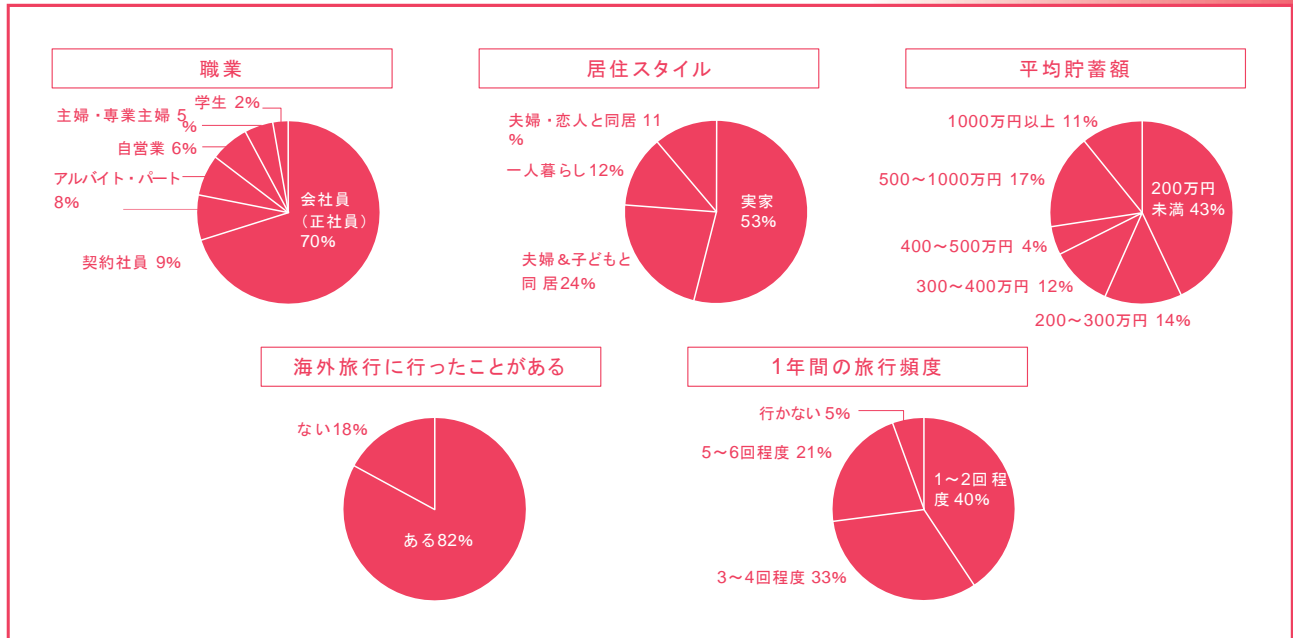

★誌面クオリティ

情報の質・誌面デザインも地域情報誌の域を超えたハイクオリティ

。イメージアップにもご利用いただけます。

★高い可処分所得

読者は実家暮らしが53%を占め、

可処分所得の高さは全国でもトップクラスです。

★保存性・反復効果

雑誌メディア特有の保存性ととも、カフェやサロンなどの高感度

ショップからの定期購読で、多数の読者の反復効果も抜群です。

Reader's Data 読者データ

平均年齢
32.1 歳

独身者の割合
65%

1ヶ月間で自由に使えるお金
9万6000 円

Profile 媒体概要

- 発売日：毎月23日(原則奇数月隔月発行)
- 発行部数：75,000部
- 仕様：A4変形版・中綴じ
- 定価：850円(税込)
- 販売方法：書店、コンビニエンスストア ほか
- 発行：株式会社ゲイン

販売エリア：東海地区全域(愛知・岐阜・三重)

AD Price

広告掲載料金

| 掲載場所 | スペース | サイズ H×W(mm) | 料金 (円) |
|------------|--------|-------------|-------------------|
| 表4 | 1P | 280×218 | 800,000 |
| 表2見開き | 2P | 297×460 | 1,200,000 |
| 表3 | 1P | 297×230 | 500,000 |
| フロント見開き | 2P | 297×460 | 900,000 |
| 目次対向 | 1P | 297×230 | 500,000 |
| 編集タイアップ見開き | 2P | 297×460 | 800,000 ※別途制作費 |
| 編集タイアップ | 1P | 297×230 | 400,000 ※別途制作費 |
| 本文見開き | 2P | 297×460 | 700,000 |
| 本文 | 1P | 297×230 | 400,000 |
| 本文 | 1/2P | 128.5×200 | 240,000 |
| 本文 | タテ1/3P | 267×63 | 200,000 |
| 本文 | ヨコ1/5P | 49×195 | 130,000 |