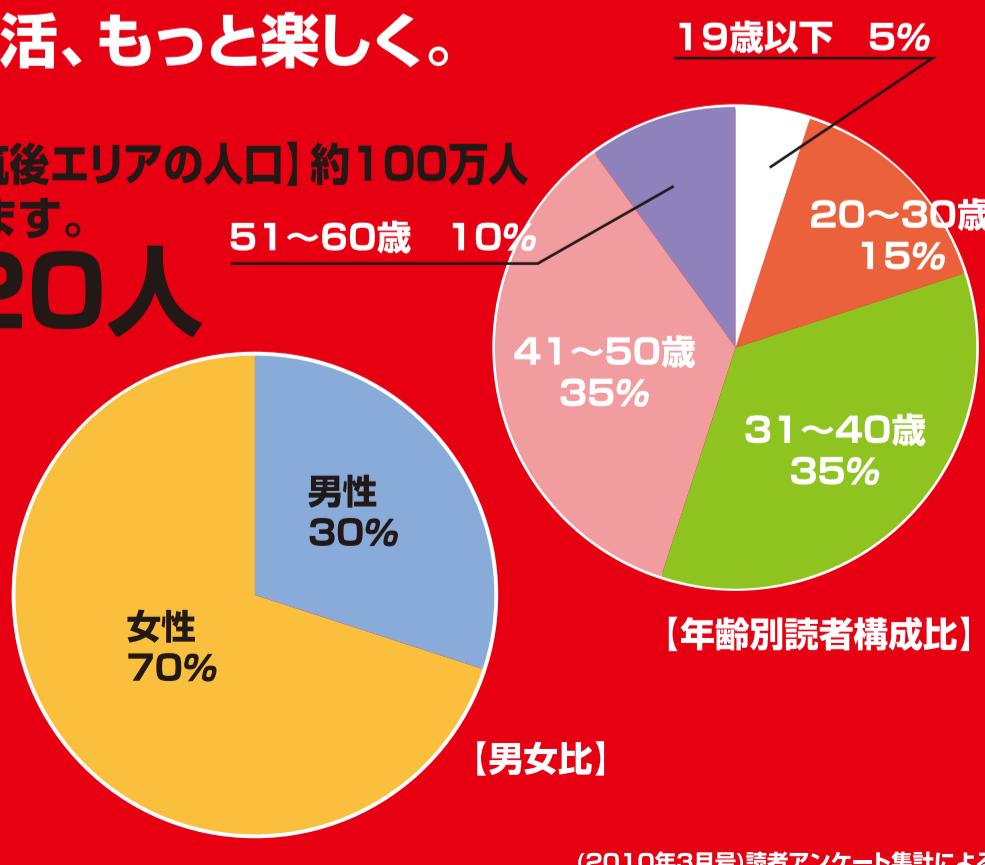

株式会社 西日本情報センター 〒849-0928 佐賀市若橋3-1-15 ☎0952-33-3155

月刊タウン情報さが
SAGA
ぴーぷる
People

サポートする2冊のタウン情報誌。

月刊タウン情報さが **SAGA** 佐賀ん街をもっと楽しくオモシロク
『タウン情報さが』は佐賀を楽しむ雑誌です。

【回読人数】2,9人 【佐賀県の人口】約84万4千人
1冊のタウン情報さがを2,9人の人が読んでいます。
28,500人×2,9人=82,650人
(総読者数)

【発行部数】33,000部

【実売部数】28,500部
(2010年4月号)現在

【平均年齢】**37.1**歳

ぴーぷる **People** 久留米・筑後地区に密着した生活情報誌。
プライベートな生活、もっと楽しく。

【回読人数】3,4人 【久留米・筑後エリアの人口】約100万人
1冊のピープルを3,4人の人が読んでいます。
31,300人×3,4人=106,420人
(総読者数)

【発行部数】34,000部

【実売部数】31,300部
(2010年3月号)現在

【平均年齢】**41.5**歳

九州タウン誌ネットワーク

QTJ

- シティ情報ふくおか
- タウン情報クマモト
- タウン情報さが
- 月刊情報タウンみやざき
- シティ情報おいた
- TJカゴシマ
- ながさきプレス
- おきなわ倶楽部

■タウン情報全国ネットワーク

タウン情報全国ネットは、日本全国それぞれの地域に密着したタウン情報誌を組織した人・街・情報のトータルネットワークです。地元のタウン誌と同様の気楽さで、全国をカバーする総合力をご利用いただけます。