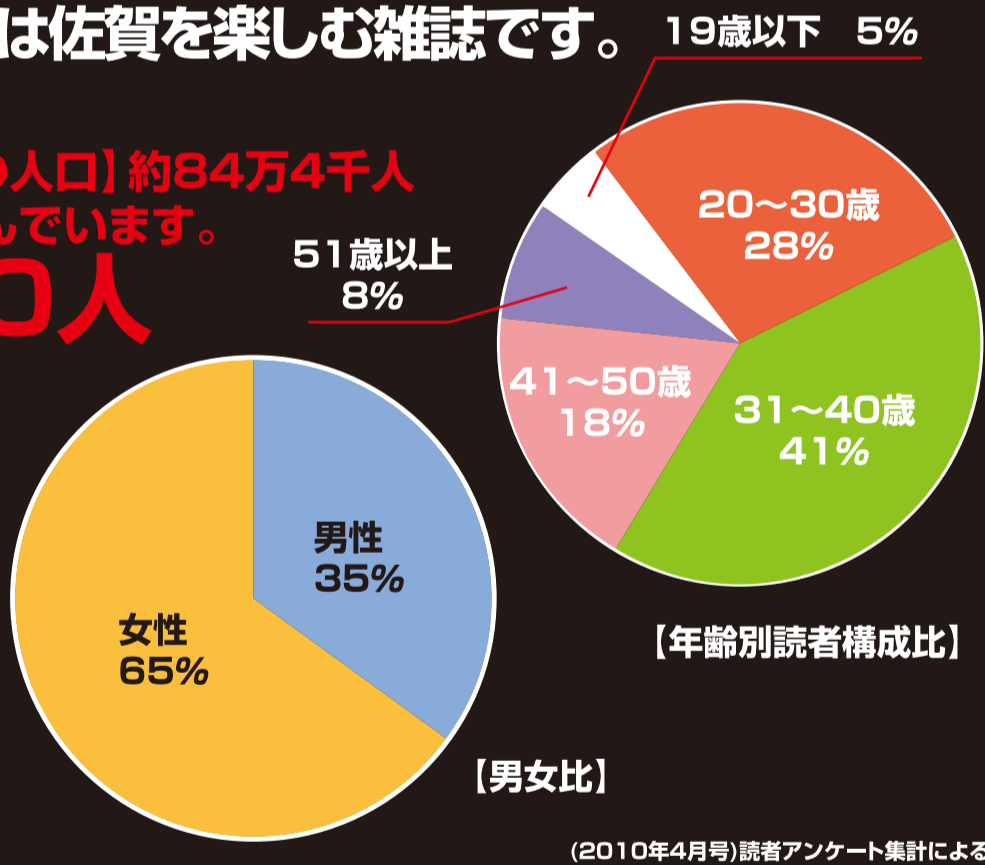

株式会社 西日本情報センター 〒849-0928 佐賀市若橋3-1-15 ☎0952-33-3155

月刊タウン情報さが
SAGA
ぴーぷる
People

サポートする2冊のタウン情報誌。

月刊タウン情報さが **SAGA** 佐賀ん街をもっと楽しくオモシロク
『タウン情報さが』は佐賀を楽しむ雑誌です。

【回読人数】2,9人 【佐賀県の人口】約84万4千人
1冊のタウン情報さがを2,9人の人が読んでいます。
28,500人×2,9人=82,650人
(総読者数)

【発行部数】33,000部

【実売部数】28,500部
(2010年4月号)現在

【平均年齢】**37.1**歳

ぴーぷる **People** 久留米・筑後地区に密着した生活情報誌。
プライベートな生活、もっと楽しく。

【回読人数】3,4人 【久留米・筑後エリアの人口】約100万人
1冊のピープルを3,4人の人が読んでいます。
31,300人×3,4人=106,420人
(総読者数)

【発行部数】34,000部